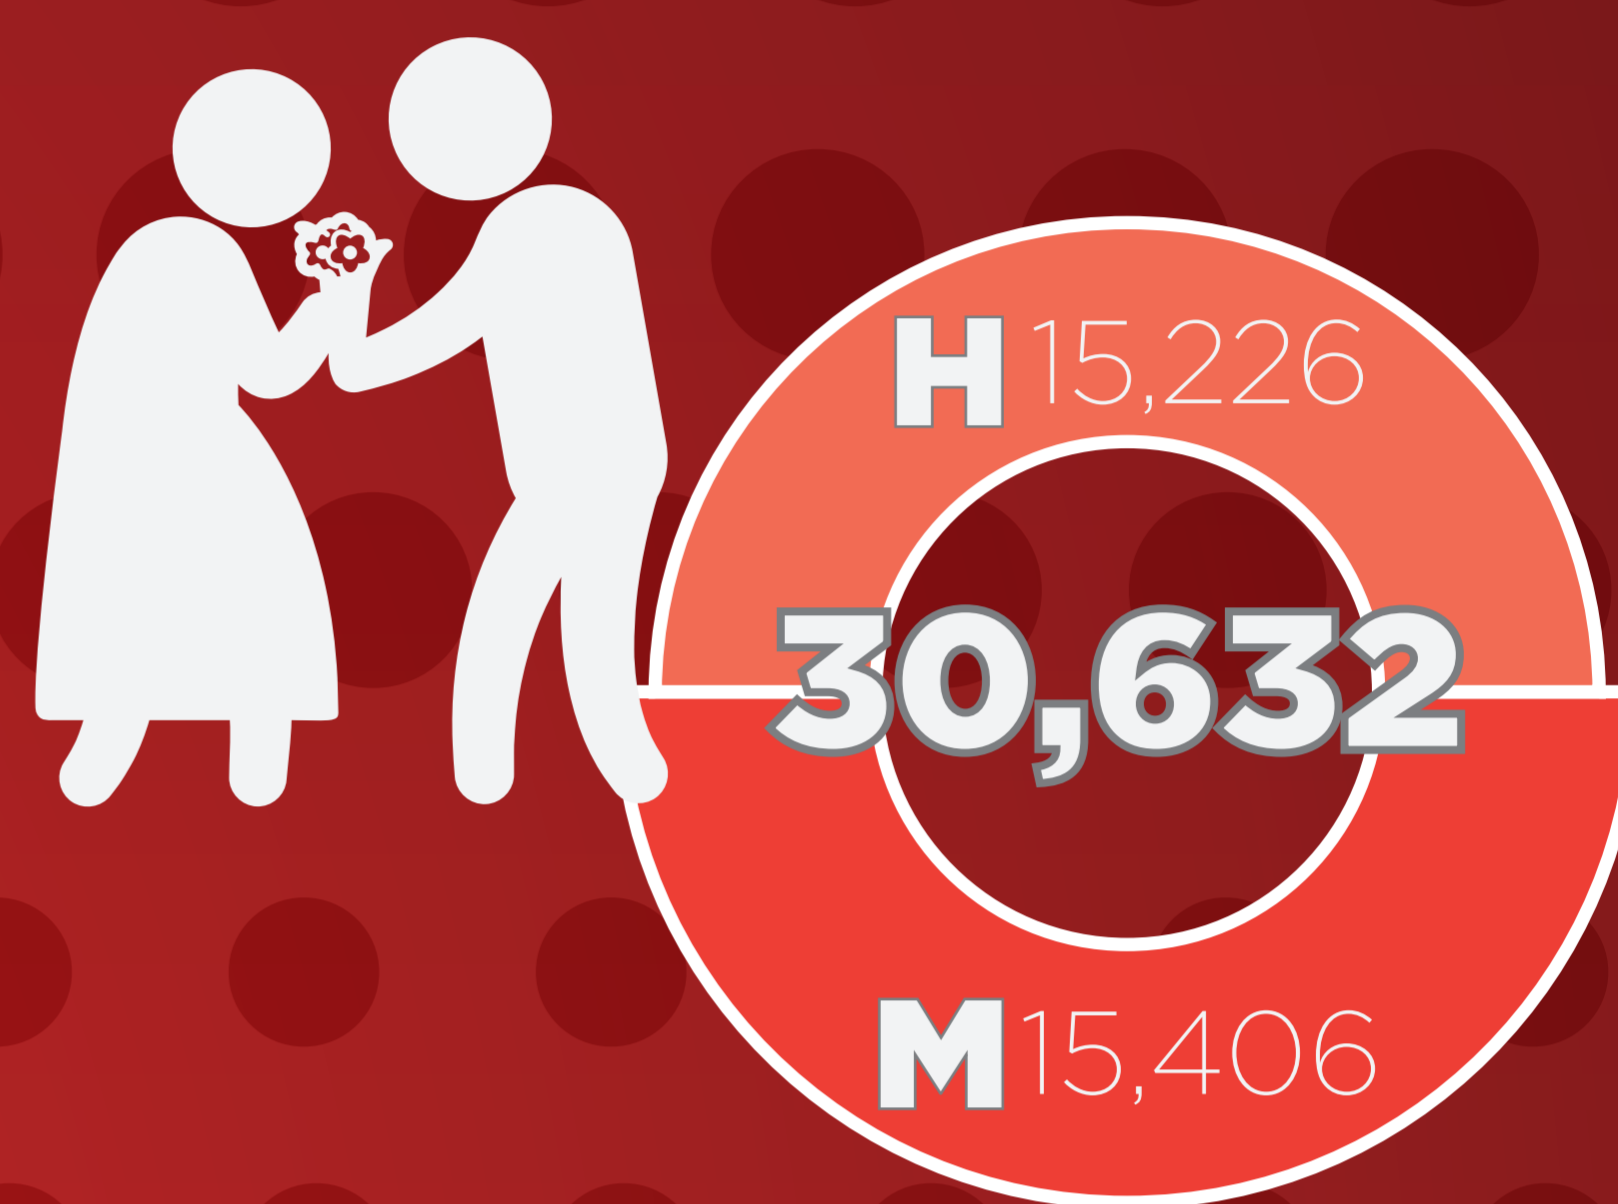

Situación Conyugal en Pachuca

Población Soltera 78,300

Población Casada 78,505

Separados 8,259

Unión Libre

Población Divorciada 5,487

9,238

No Especifica 240

Jefe de Familia por Situación Conyugal

Situación Conyugal General

FUENTE: INEGI. Censo de Población y Vivienda 2010.