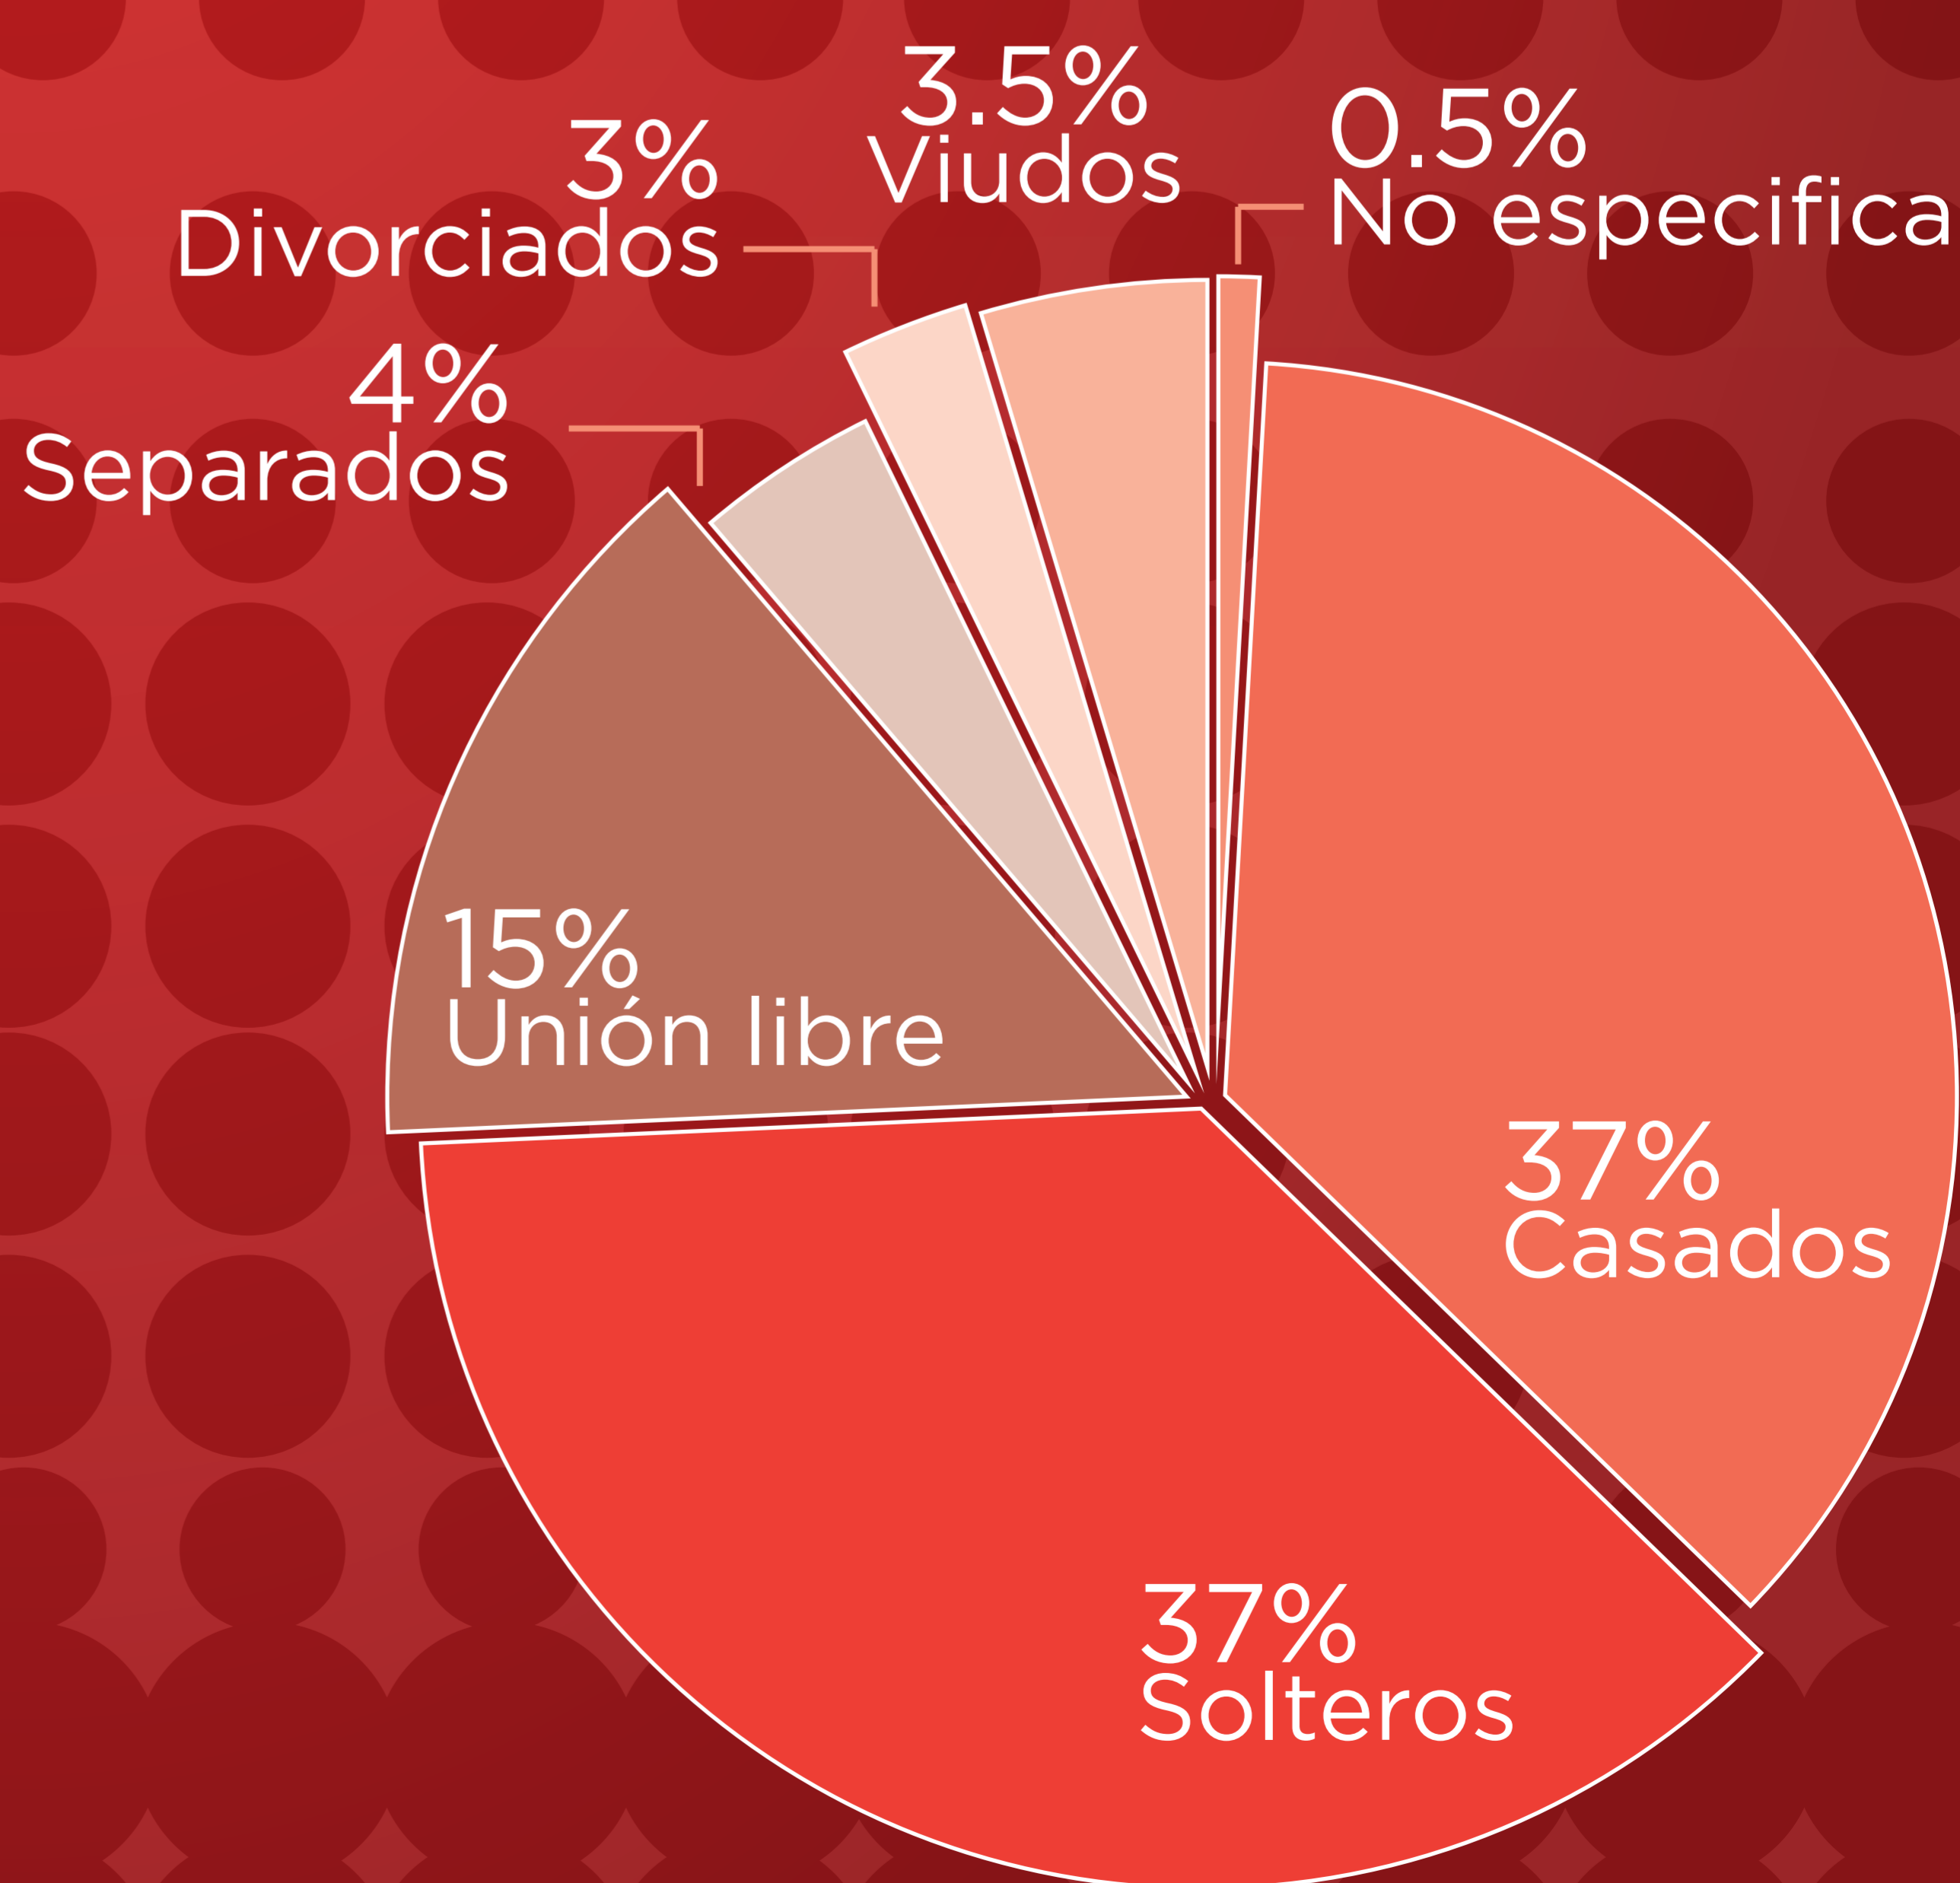

Situación Conyugal en Pachuca

Población Soltera 78,300

Población Casada 78,505

Separados 8,259

Unión Libre

Población Divorciada 5,487

9,238

No Especifica 240

Jefe de Familia por Situación Conyugal

Situación Conyugal General

FUENTE: INEGI. Censo de Población y Vivienda 2010.