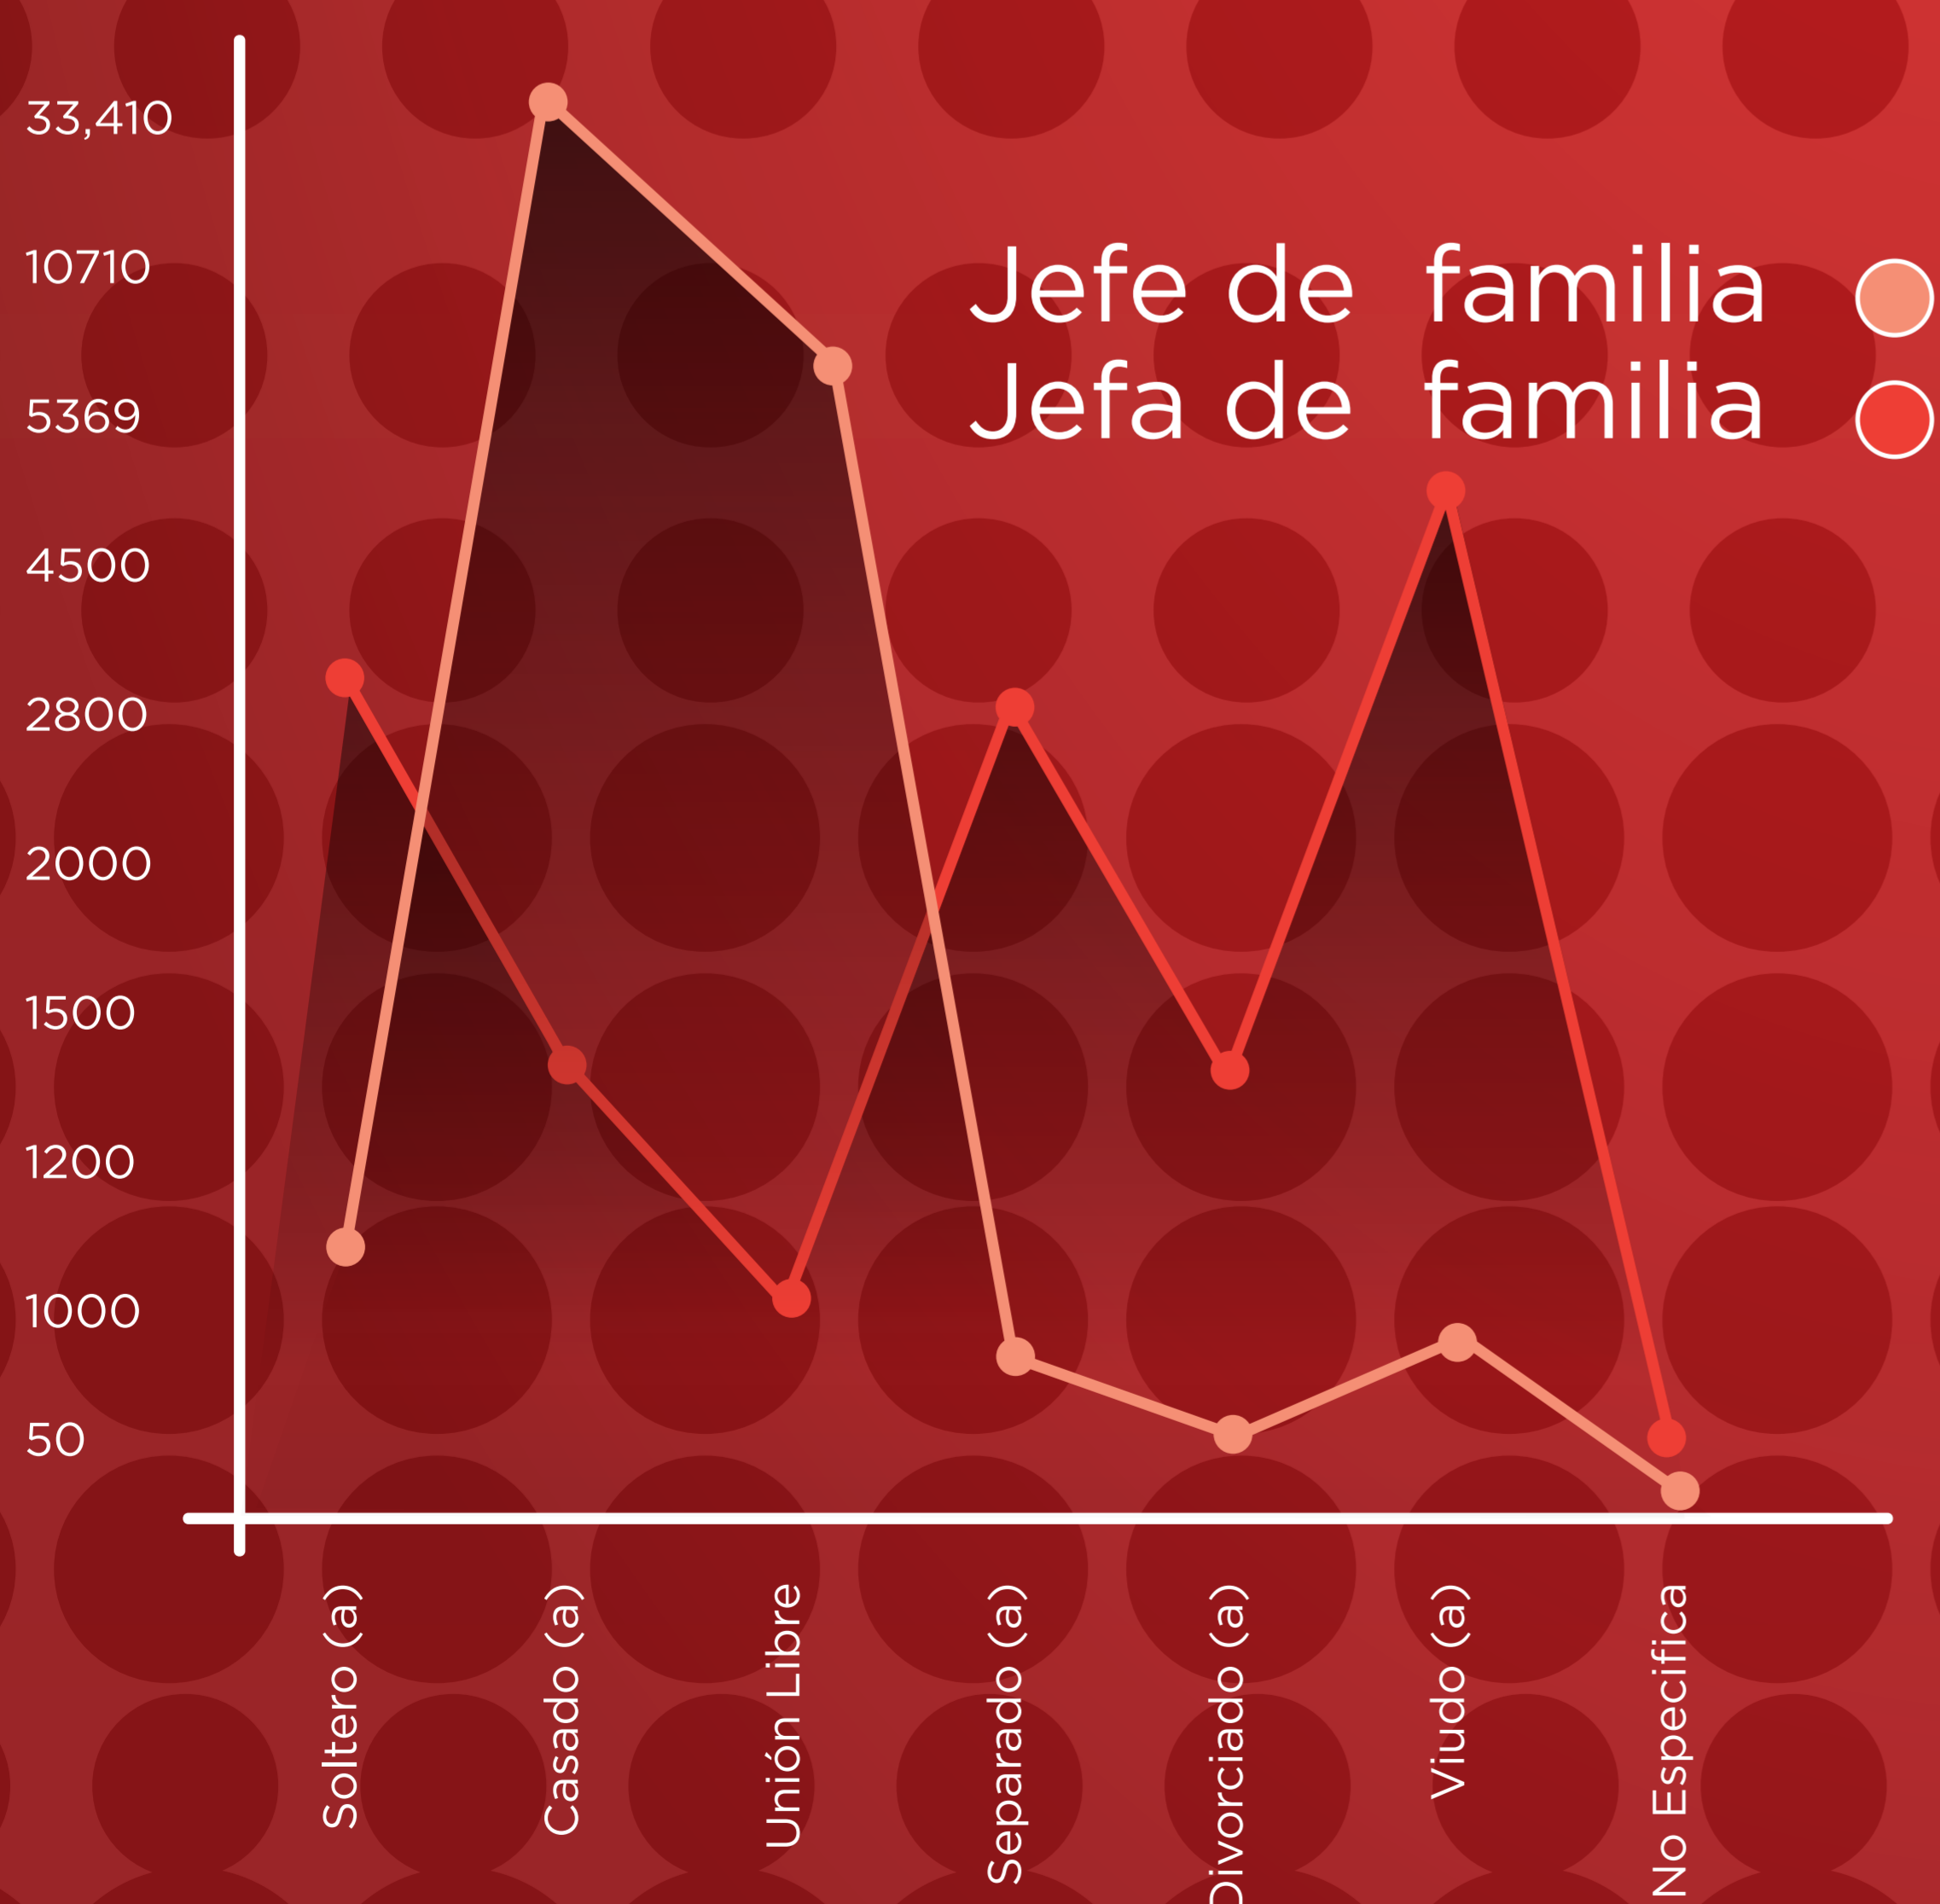

Situación Conyugal en Pachuca

Población Soltera 78,300

Población Casada 78,505

Separados 8,259

Unión Libre

Población Divorciada 5,487

9,238

No Especifica 240

Jefe de Familia por Situación Conyugal

Situación Conyugal General

FUENTE: INEGI. Censo de Población y Vivienda 2010.