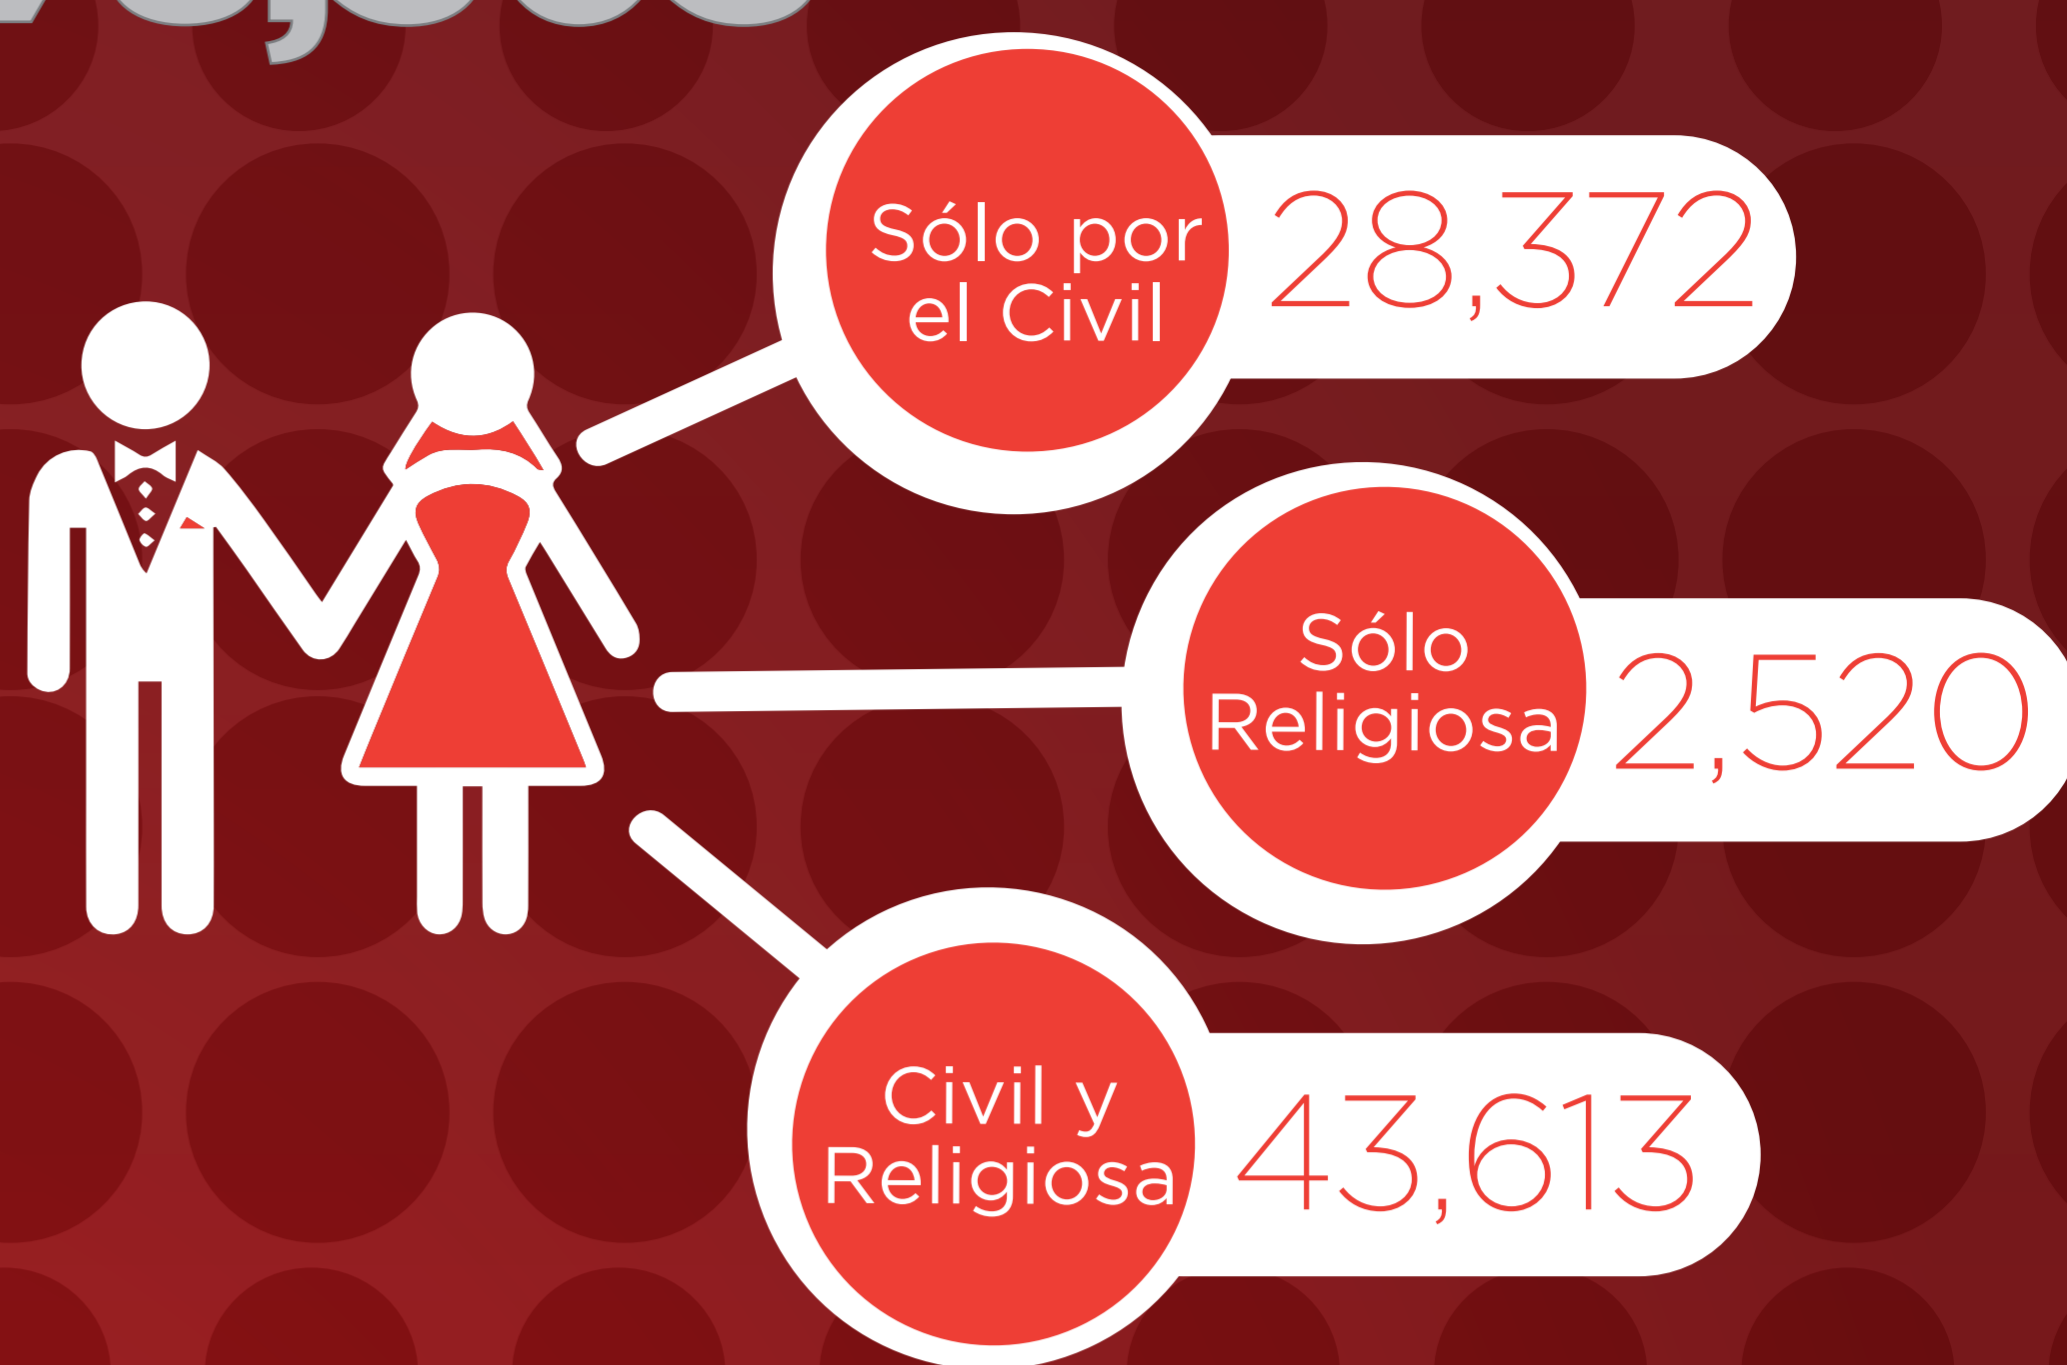

Situación Conyugal en Pachuca

Población Soltera 78,300

Población Casada 78,505

Separados 8,259

Unión Libre

Población Divorciada 5,487

9,238

No Especifica 240

Jefe de Familia por Situación Conyugal

Situación Conyugal General

FUENTE: INEGI. Censo de Población y Vivienda 2010.