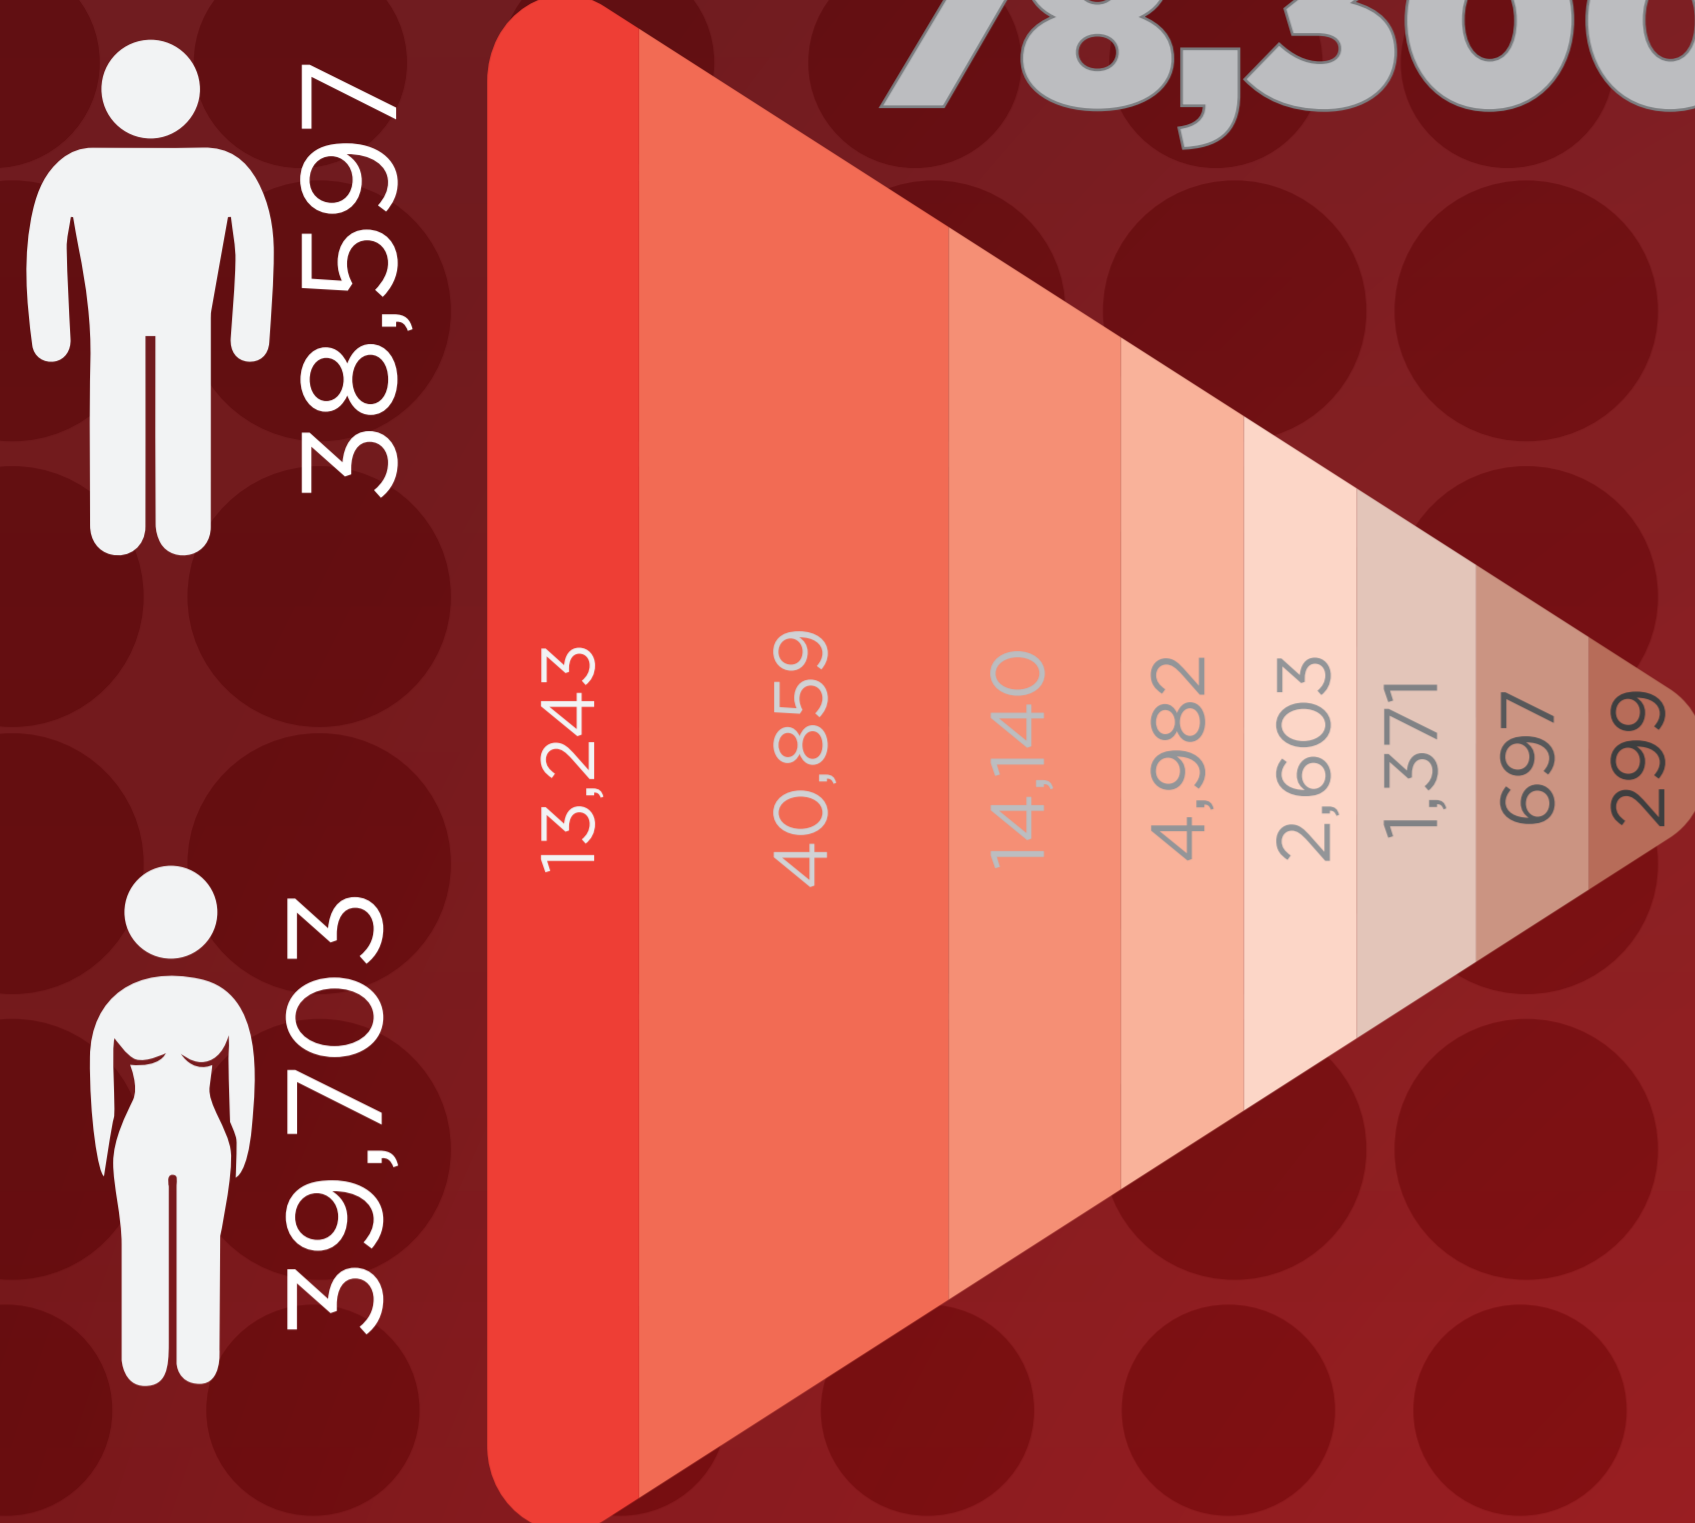

Situación Conyugal en Pachuca

Población Soltera 78,300

Población Casada 78,505

Separados 8,259

Unión Libre

Población Divorciada 5,487

9,238

No Especifica 240

Jefe de Familia por Situación Conyugal

Situación Conyugal General

FUENTE: INEGI. Censo de Población y Vivienda 2010.